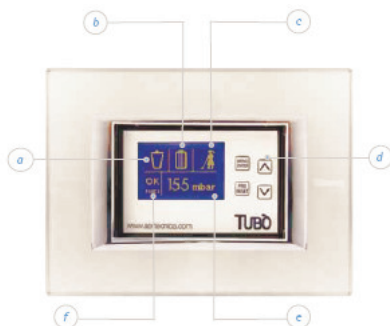

Instalace do stěny

Agregát instalujeme do vestavné skříňe s max. hloubkou 23cm a dvířky, které je možné opatřit nástřikem v barvě stěny nebo fasády. Odvod vzduchu je možný přes dvířka skříňe a nebo klasickým způsobem pomocí výfukového potrubí.

Instalace na stěnu

Agregát instalujeme do nástěnné skříňe s max. hloubkou 23,5. Odvod vzduchu je možný přes dvířka a nebo klasickým způsobem pomocí výfukového potrubí.

Elektrická ochrana IP

Agregáty CLASSIC jsou dodávány s vysokým stupněm ochrany IP55.

Tichost

Díky použití nejnovějších materiálů se podařilo snížit hlučnost na minimum.

Možnost napojení na dálkový displej Dynamic

Díky dálkovému displeji Dynamic můžete na dálku sledovat a ovládat centrální vysávací jednotku.